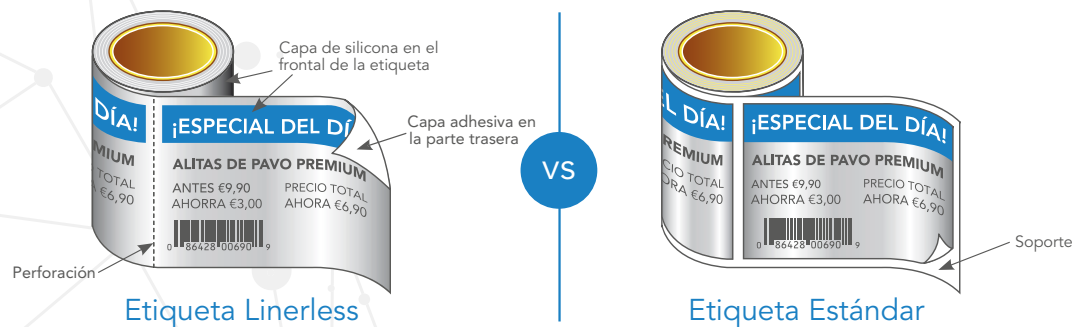

Etiqueta Linerless vs. Etiqueta Estándar

Reduzca su huella de carbono utilizando etiquetas linerless

Si está utilizando 12 millones de etiquetas básicas (76 mm de largo x 102 mm de ancho) al año y cambia a etiquetas linerless, obtendrá los siguientes beneficios:

Reducción de CO²
14,664 kg
durante el proceso de fabricación de las etiquetas

Reducción de CO²
14,988 kg
durante la incineración del papel soporte

Reducción de los residuos de papel soporte
5,976 kg

El cálculo se basa en el informe de investigación de eliminación de residuos industriales de 2007 (Ministerio de Medio Ambiente de Japón) y el informe de incineración de residuos generales (Comité de cálculo de las emisiones de gases de efecto invernadero, Ministerio de Medio Ambiente de Japón).