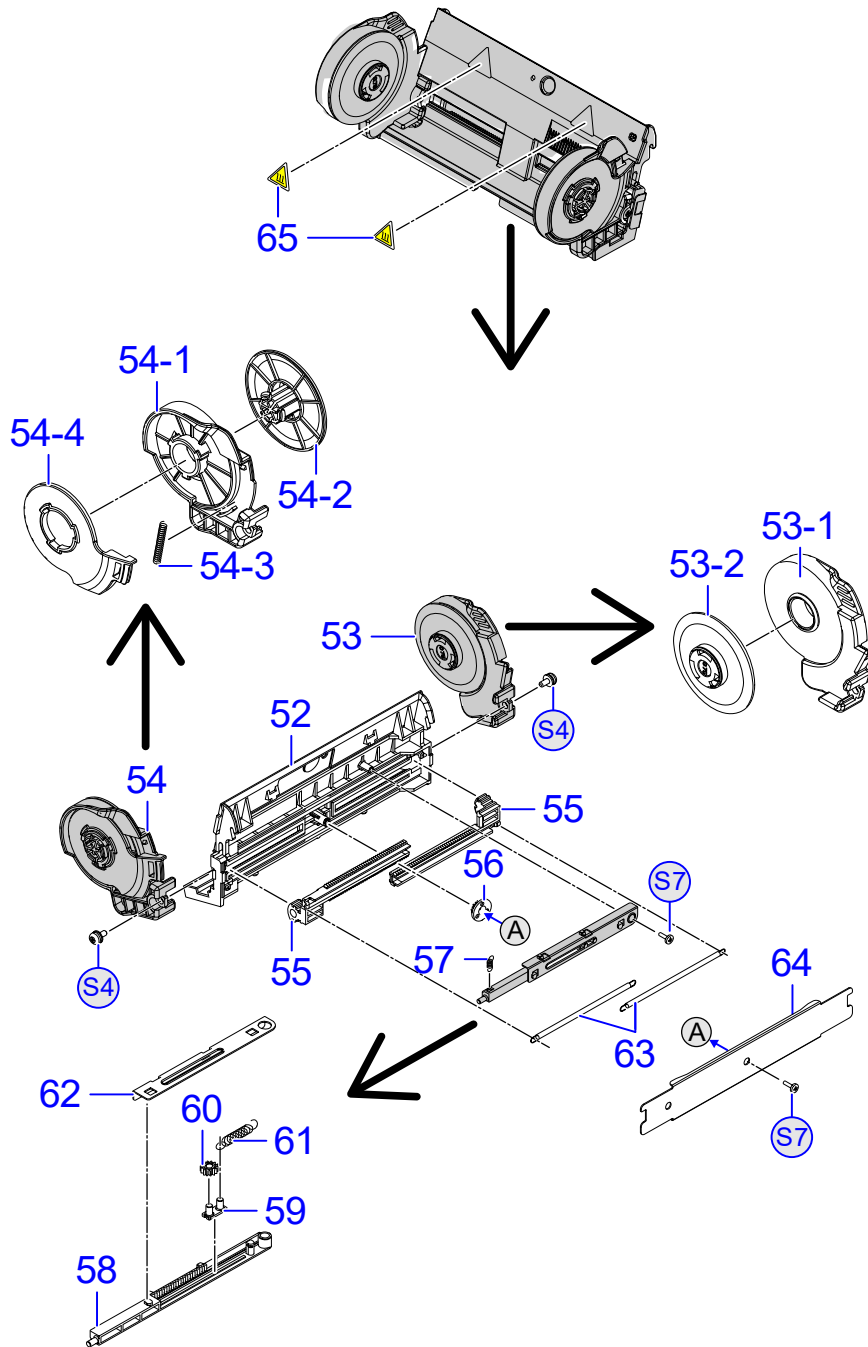

NOTE *1: Recommended Spare parts

ENGINE FRAME ASSY-2

[TOP](#)

No.	FIRST CODE	DESCRIPTION	NOTE
26	R39245600	PW4NX-PWR PCB ASSY-LF	*1
27	R39085500	PWR CABLE SET-LF	
28	R40559300	PW4NX-CONT(J) PCB ASSY-LF	*1, JAPAN
28	R40455400	PW4NX-CONT(US) PCB ASSY-LF	*1, North America
28	R39245100	PW4NX-CONT PCB ASSY-LF	*1, Global
28-1	Q05399000	STICKER(LAMINATE) (42*50)	
28-2	Q05398800	BD ADD STICKER LAMI	
29	P63018700	HEAT CONDUCTING PAD	
30	R41659400	WLAN ANTENA SUB	*1
31	P63267901	WLAN ANTENA SHEET	
32	R39245200	PW4NX-IM GAP RELAY PCB ASSY-LF	*1
33	R39085700	IM GAP RELAY CABLE SET-LF	
34	K00651900	SPEAKER -LF	
35	P62808503	SPEAKER HOLDER	
36	R39245500	PW4NX-NFC PCB ASSY-LF	
37	R39085600	NFC CABLE SET-LF	
38	R40613705	GEAR BOX SUB ASSY	*1
39	P62833901	GROUND BRACKET	
40	P62808409	ENGINE FRAME	
S3	MH0301021	PAN HEAD P TIGHT SCREW	

NOTE *1: Recommended Spare parts

LABEL GUIDE ASSY

[TOP](#)

No.	FIRST CODE	DESCRIPTION	NOTE
52	P63152703	LAEBL GUIDE HOLDER	
53	R40614004	LABEL GUIDE R S/A	
53-1	P62808803	LABEL GUIDE R	
53-2	P62813504	LABEL GUIDE CORE 075IN	
54	R40613905	LABEL GUIDE L S/A	
54-1	P62808704	LABEL GUIDE L	
54-2	P62813504	LABEL GUIDE CORE 075IN	
54-3	P62836502	LEVER SPRING	
54-4	P63155902	LABEL GUIDE LOCK	
55	P62812902	LABEL GUIDE RACK	
56	P66317900	GEAR(LABEL GUIDE)	
57	P63046301	RACK SPRING	
58	P63045901	LOCK UNIT RACK	
59	P62813102	LOCK UNIT PIN	
60	P62813200	LOCK UNIT GEAR	
61	P63046001	LOCK UNIT SPRING	
62	P62813301	LOCK UNIT GUIDE	
63	P62836302	LABEL GUIDE SPRING	
64	P65027901	LABEL GUIDE COVER	
65	QC6524200	STICKER(CAUTION HOT)	
S4	MD3300621	PAN HEAD SCREW+SW+WS	
S7	MH2200622	BIND P TIGHT	