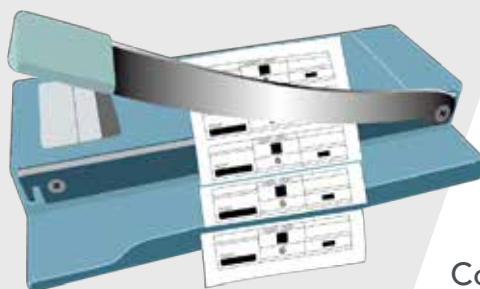

► Interfacce multiple

PDF Direct Print supporta tutte le più comuni interfacce di stampa, incluse W-LAN, USB e Bluetooth; la massima flessibilità in qualsiasi ambiente aziendale

► Opzioni taglierina

Prossimamente - Gli utenti possono specificare quante etichette tagliare da un singolo foglio, un'opzione compatibile con la funzione di divisione pagina per garantire la massima versatilità

► SATO AEP

SATO AEP (Application Enabled Printing) permette di personalizzare la stampante tramite l'utilizzo di svariate API

CL4NX PLUS

CL4NX

Modelli supportati

Case study

SETTORE AUTOMOBILISTICO

**Cartellini di identificazione per veicoli
Fabbrica di parti per automobili**

La fabbrica ha sempre stampato i cartellini di identificazione della casa automobilistica con una stampante laser. Poiché una pagina singola contiene quattro cartellini, gli operatori devono ritagliarli manualmente.