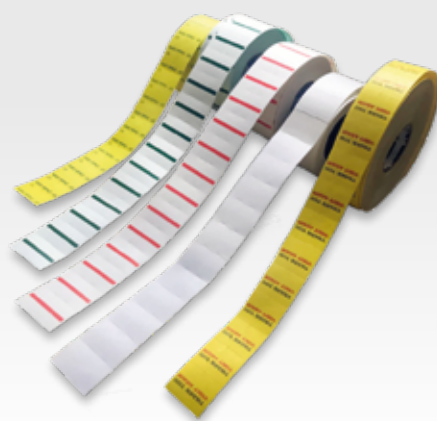

MODEL	JUDO 22	JUDO 26
Banden per kop	6, 8	6, 8, 10
Hoogte lettertype	3,0 ~ 4,5 mm / 0,12" ~ 0,8"	3,0 ~ 4,5 mm / 0,12" ~ 0,8"
Formaat etiket	B 22 mm x H 16 mm / B 0,90" x H 0,6	B 26 mm x H 16 mm / B 1,02" x H 0,63
Label type	Gegolfd, rechthoekig	Gegolfd, rechthoekig
Aantal etiketten per rol	1.200 etiketten per rol	1.200 etiketten per rol
Formaat handlabeler	D 50 mm x B 245 mm x H 123,5 mm (D 2,0" x B 9,7" x H 4,9")	D 50 mm x B 245 mm x H 123,5 mm (D 2,0" x B 9,7" x H 4,9")
Gewicht handlabeler	300 g	300 g
Etiketsoorten	Blanco en voorgedrukt, meerdere kleuren en vormen	Blanco en voorgedrukt, meerdere kleuren en vormen
Belijmingen	Permanent, verwijderbaar, diepvries, afwasbaar, outdoor	Permanent, verwijderbaar, diepvries, afwasbaar, outdoor
Label design	Ontwerp van SATO designstudio	Ontwerp van SATO designstudio

Etiketten voor verschillende toepassingen

De handlabelers van SATO zijn vervaardigd van hoogwaardige materialen en geschikt voor verschillende etiketteringstoepassingen. Denk aan waterbestendige etiketten voor het coderen van levensmiddelen.

Onze etiketten zijn verkrijgbaar in verschillende vormen, formaten, kleuren en voorbedrukte varianten. De etiketten werken feilloos met onze 1-, 2- en 3-regelige handlabelers voor optimale printkwaliteit en -prestaties.

Speciale soorten
ver verkrijgbaar:

Water-
bestendig

Diepvries

Vlek-
bestendig

Eenvoudig te
verwijderen

**Meer weten? Neem dan vandaag nog contact
op met uw plaatselijke SATO-kantoor**