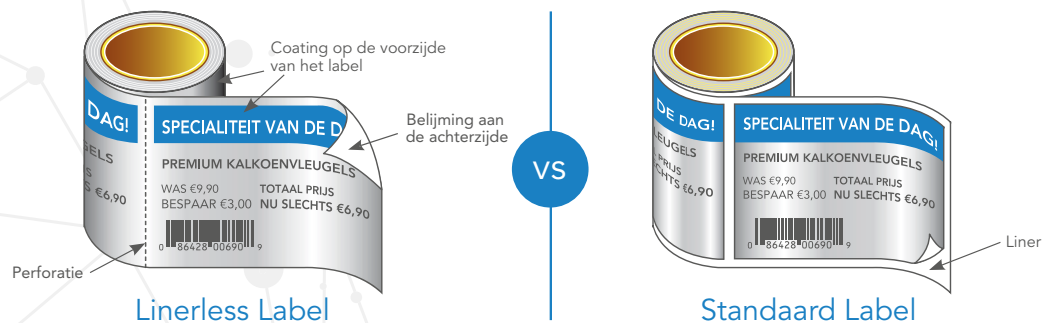

## Een milieuverantwoordelijke oplossing met lagere totale kosten (TCO)

Linerless labels bieden meerdere voordelen. Ze bieden niet alleen een groter aantal labels per rol (vergeleken met labels met liner) ze hebben ook een positieve invloed op andere gebieden van het bedrijfsproces. Minder afvalverwerkingskosten, besparingen op arbeid en vervoer, minder opslagruimte en een hogere operationele efficiëntie zijn slechts een paar van de voordelen die op hun beurt weer leiden tot lagere totale kosten (TCO).

## Linerless labels zijn drukgevoelige labels zonder een release liner

SATO ondersteunt zijn partners in het behalen van zakelijk succes door het aanbieden van milieuvriendelijke en economisch verantwoorde oplossingen. Linerless labels vormen de perfecte keuze voor bedrijven die overwegen over te stappen op een duurzame, milieuvriendelijke oplossing om hun CO<sup>2</sup> footprint te reduceren.

## Voordelen van linerless labels

- Meer labels per rol - toename van 30-40%
- Geen afval van folie vermindert het risico op uitglijden
- Minder afvalverwerking leidt tot minder CO<sup>2</sup> uitstoot
- Lagere vervoerskosten
- Zorgt voor een kleinere CO<sup>2</sup> footprint
- Minder opslagruimte nodig

## Linerless Label vs Standaard Label